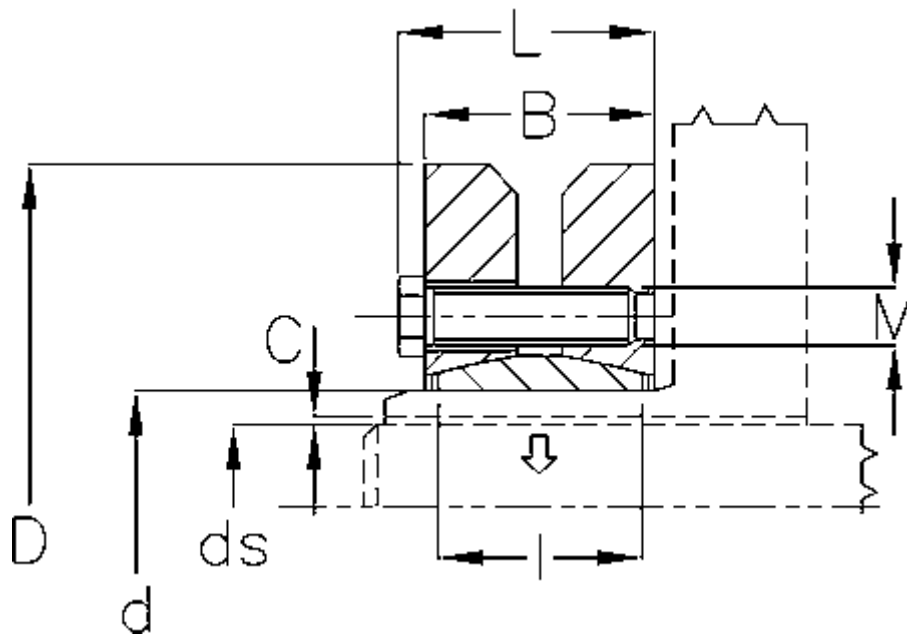

Varenummer: 438000140

Beskrivelse: Rota-fix spændelement SD 140

Mål

B mm	= 60
C maks.	= 0,079
d H8 mm	= 140
D mm	= 230
ds mm	= 95
F kN aksialkraft	= 360
L mm	= 68
l mm	= 46

M mm	= M12
T Nm drejningsmoment	= 15000
Ts Nm boltetilspændingsmoment	= 100